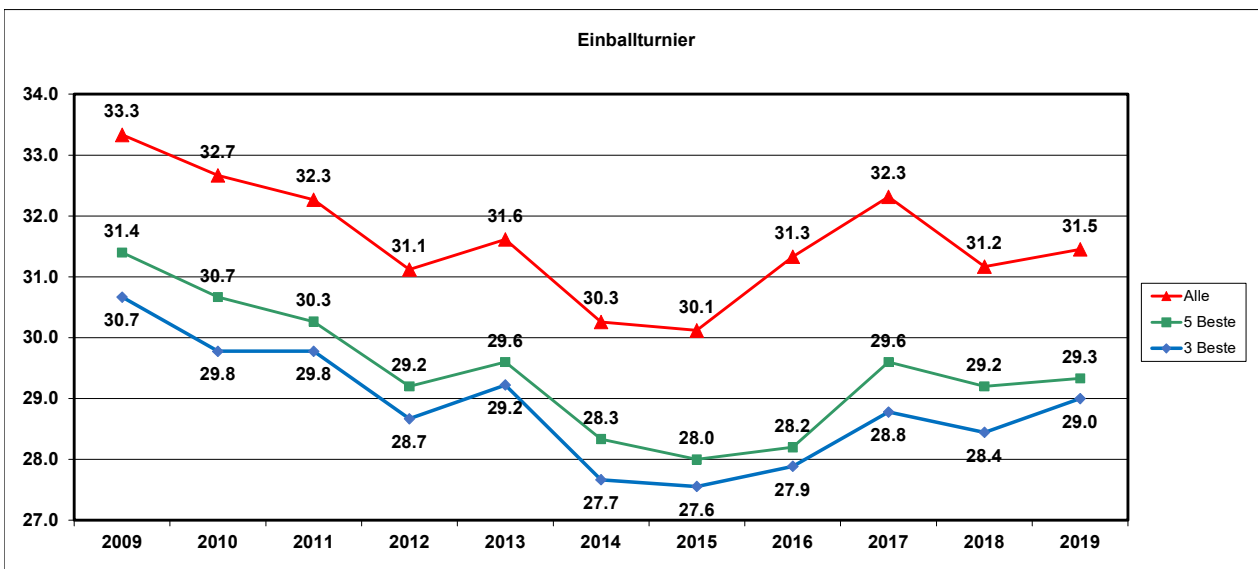

Statistik interne Turniere 2009 - 2019

Jahr	Clubmeisterschaft			Ranglistenturnier				Einballturnier				
	Spieler	Schnitt 3 Beste	Schnitt 5 Beste	Schnitt Alle	Spieler	Schnitt 3 Beste	Schnitt 5 Beste	Schnitt Alle	Spieler	Schnitt 3 Beste	Schnitt 5 Beste	Schnitt Alle
2009	12	28.5	29.1	31.3	19	26.0	26.5	30.5	10	30.7	31.4	33.3
2010	12	28.5	29.4	31.2	17	26.6	26.9	29.5	11	29.8	30.7	32.7
2011	14	29.1	29.3	31.5	21	26.9	27.2	29.9	15	29.8	30.3	32.3
2012	13	29.7	30.3	32.2	18	26.5	26.8	29.4	14	28.7	29.2	31.1
2013	13	29.0	29.3	31.5	17	26.5	27.0	30.0	13	29.2	29.6	31.6
2014	9	28.7	29.0	30.4	15	26.3	26.7	28.7	13	27.7	28.3	30.3
2015	11	28.3	29.1	30.0	14	25.7	25.9	27.7	14	27.6	28.0	30.1
2016	11	28.6	29.3	30.9	14	25.5	25.9	29.1	15	27.9	28.2	31.3
2017	12	28.1	28.8	30.7	14	26.0	26.5	29.9	16	28.8	29.6	32.3
2018	11	27.7	28.3	30.2	14	26.3	26.8	29.5	12	28.4	29.2	31.2
2019	10	28.3	29.0	30.5	14	26.8	27.1	29.8	14	29.0	29.3	31.5

Statistik interne Turniere
2009 - 2019