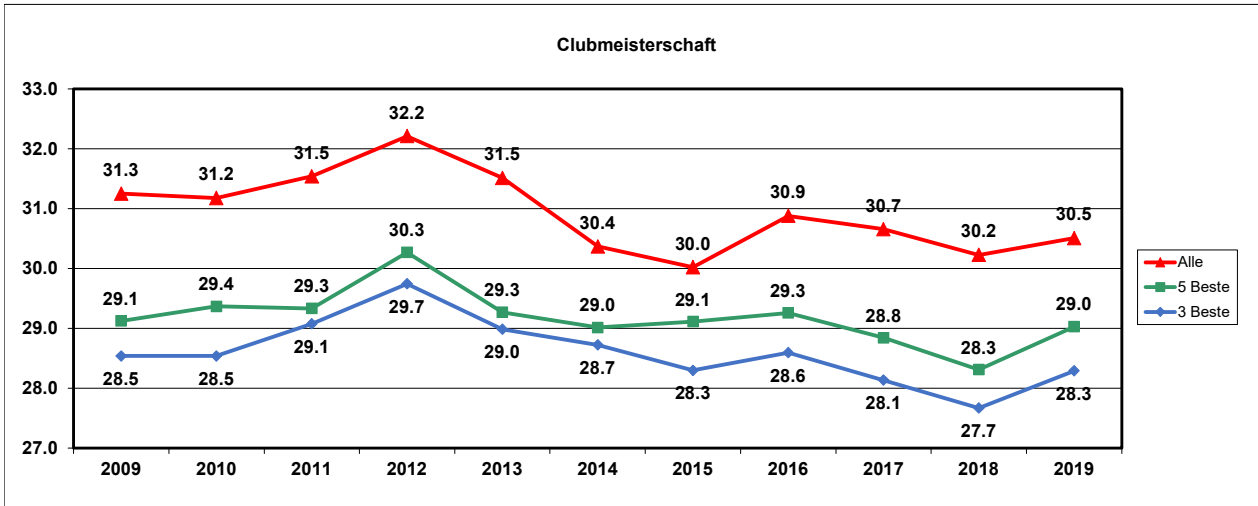

Statistik interne Turniere 2009 - 2019

Jahr	Clubmeisterschaft			Ranglistenturnier				Einballturnier				
	Spieler	Schnitt 3 Beste	Schnitt 5 Beste	Schnitt Alle	Spieler	Schnitt 3 Beste	Schnitt 5 Beste	Schnitt Alle	Spieler	Schnitt 3 Beste	Schnitt 5 Beste	Schnitt Alle
2009	12	28.5	29.1	31.3	19	26.0	26.5	30.5	10	30.7	31.4	33.3
2010	12	28.5	29.4	31.2	17	26.6	26.9	29.5	11	29.8	30.7	32.7
2011	14	29.1	29.3	31.5	21	26.9	27.2	29.9	15	29.8	30.3	32.3
2012	13	29.7	30.3	32.2	18	26.5	26.8	29.4	14	28.7	29.2	31.1
2013	13	29.0	29.3	31.5	17	26.5	27.0	30.0	13	29.2	29.6	31.6
2014	9	28.7	29.0	30.4	15	26.3	26.7	28.7	13	27.7	28.3	30.3
2015	11	28.3	29.1	30.0	14	25.7	25.9	27.7	14	27.6	28.0	30.1
2016	11	28.6	29.3	30.9	14	25.5	25.9	29.1	15	27.9	28.2	31.3
2017	12	28.1	28.8	30.7	14	26.0	26.5	29.9	16	28.8	29.6	32.3
2018	11	27.7	28.3	30.2	14	26.3	26.8	29.5	12	28.4	29.2	31.2
2019	10	28.3	29.0	30.5	14	26.8	27.1	29.8	14	29.0	29.3	31.5

Statistik interne Turniere
2009 - 2019