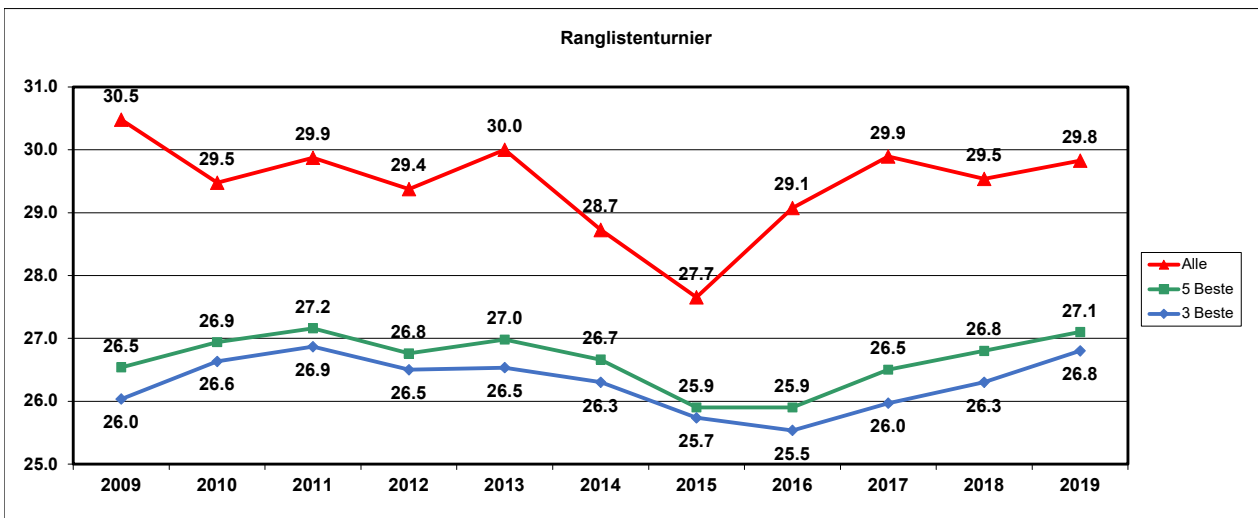

Statistik interne Turniere 2009 - 2019

Jahr	Clubmeisterschaft			Ranglistenturnier				Einballturnier				
	Spieler	Schnitt 3 Beste	Schnitt 5 Beste	Schnitt Alle	Spieler	Schnitt 3 Beste	Schnitt 5 Beste	Schnitt Alle	Spieler	Schnitt 3 Beste	Schnitt 5 Beste	Schnitt Alle
2009	12	28.5	29.1	31.3	19	26.0	26.5	30.5	10	30.7	31.4	33.3
2010	12	28.5	29.4	31.2	17	26.6	26.9	29.5	11	29.8	30.7	32.7
2011	14	29.1	29.3	31.5	21	26.9	27.2	29.9	15	29.8	30.3	32.3
2012	13	29.7	30.3	32.2	18	26.5	26.8	29.4	14	28.7	29.2	31.1
2013	13	29.0	29.3	31.5	17	26.5	27.0	30.0	13	29.2	29.6	31.6
2014	9	28.7	29.0	30.4	15	26.3	26.7	28.7	13	27.7	28.3	30.3
2015	11	28.3	29.1	30.0	14	25.7	25.9	27.7	14	27.6	28.0	30.1
2016	11	28.6	29.3	30.9	14	25.5	25.9	29.1	15	27.9	28.2	31.3
2017	12	28.1	28.8	30.7	14	26.0	26.5	29.9	16	28.8	29.6	32.3
2018	11	27.7	28.3	30.2	14	26.3	26.8	29.5	12	28.4	29.2	31.2
2019	10	28.3	29.0	30.5	14	26.8	27.1	29.8	14	29.0	29.3	31.5

Statistik interne Turniere
2009 - 2019